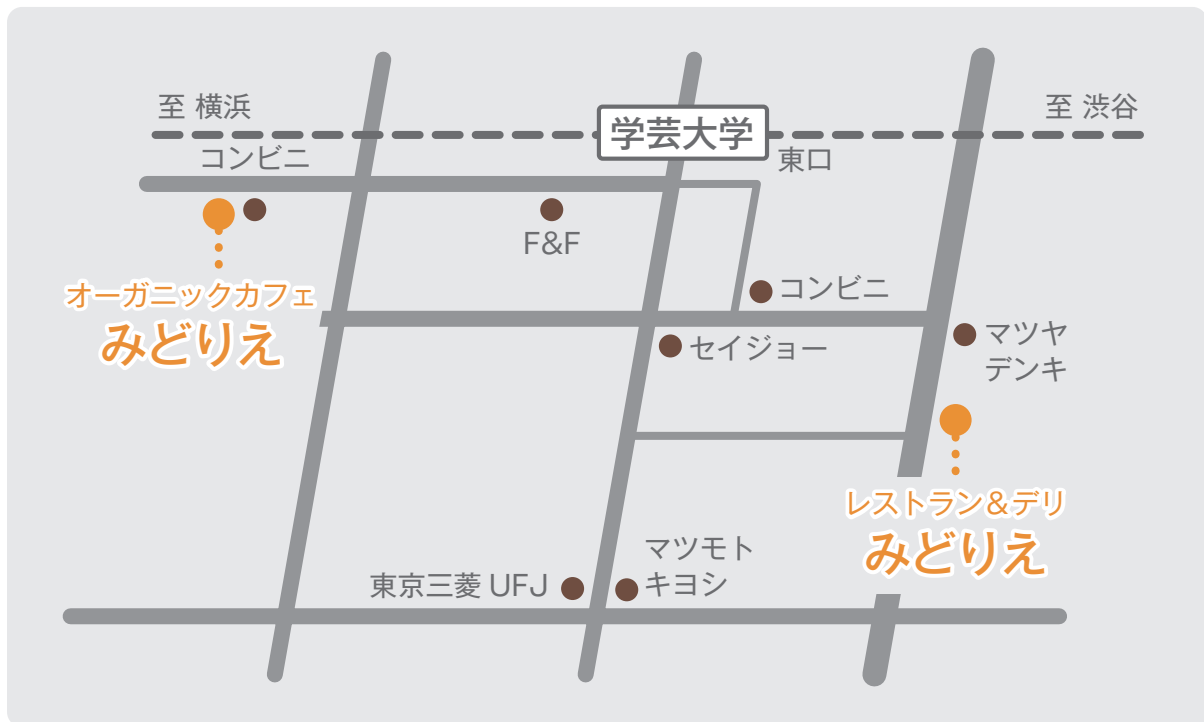

# みどりえのご案内

※ レストラン・カフェともに、東急東横線「学芸大学」駅より徒歩3分です。

※ ご予約・ご相談など、各店舗までお気軽にお問い合わせください。

## オーガニックレストラン&デリ みどりえ

■ 〒152-0004 東京都目黒区鷹番 2-21-10 学芸大スカイスクレーパー1F

■ TEL : 03-5721-6655

■ 営業時間：11時45分～22時30分 (L.O.22時)

(日曜日は、L.O.21時30分)

(土・日・祝日のみ、14時～17時30分も営業)

Lunch 11:45～14:30

Dinner 17:30～22:30

Teatime 14:30～17:30 (土・日・祝日のみ)

Takeout 11:45～22:00

## オーガニックカフェ みどりえ

■ 〒152-0004 東京都目黒区鷹番 3-4-18-102

■ TEL : 03-3711-7305

■ 営業時間：11時30分～22時30分 (L.O.22時)